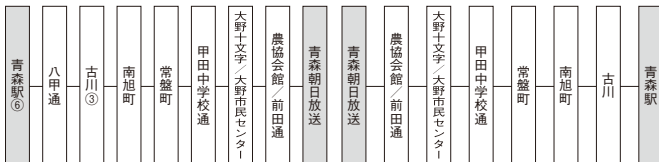

荒 川 線

Ⓜ印は13ページ参照

青森朝日放送行				青森朝日放送発			
発 地	時 刻	経由地	行 先	発 地	時 刻	経由地	行 先
青 森 駅	6:52	南旭町・大野十文字	青森朝日放送	青森朝日放送	6:40	大野十文字・南旭町	青 森 駅
〃	Ⓜ 8:10	南旭町・大野市民センター	〃	〃	Ⓜ 7:00	〃	〃
〃	10:16	〃	〃	〃	Ⓜ 7:50	大野市民センター・南旭町	〃
西 部	11:20	中央大橋	〃	〃	11:10	中央大橋	西 部
青 森 駅	Ⓜ 12:58	南旭町・大野市民センター	〃	〃	12:25	大野十文字・南旭町	青 森 駅
〃	14:45	〃	〃	〃	Ⓜ 13:55	中央大橋	西 部
〃	Ⓜ 18:16	〃	〃	〃	Ⓜ 14:15	大野市民センター・南旭町	青 森 駅
〃	Ⓜ 19:15	〃	〃	〃	15:35	大野十文字・南旭町	〃
〃	Ⓜ 20:17	〃	〃	〃	Ⓜ 16:15	中央大橋	野木和団地

◎運行経路

(南旭町経由)

(中央大橋経由)