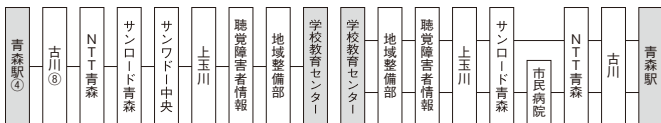

学校教育センター線

印は13ページ参照

(青森駅～学校教育センター400円・約35分)

青森駅発		青森駅行		
発地	時刻	発地	時刻	経由地
青森駅	7:45	学校教育センター	9:36	市民病院 (13:59) 〃 (17:39)
〃	8:33	〃	13:00	
〃	11:40	〃	13:42	
〃	12:45	〃	17:22	
〃	16:40	〃	18:20	
〃	17:30			
〃	18:27			

◎運行経路(青森駅④のりば)

サンドーム線(南旭町・イトーヨーカドー経由)

印は13ページ参照

(青森駅～スケート場250円・約35分)

青森駅発			スケート場発		
発地	時刻	行先	発地	時刻	行先
青森駅	12:07	スケート場	スケート場	13:10	青森駅
〃	13:22	〃			

◎運行経路(青森駅⑥のりば)