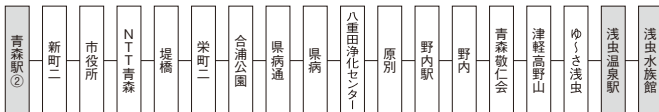

浅虫線（県病経由）

印は13ページ参照

（新青森駅東口～浅虫温泉駅820円・約60分）

浅虫温泉駅・水族館行			浅虫水族館・温泉駅発		
発地	時刻	行先	発地	時刻	行先
青森駅	7:20	浅虫温泉駅	浅虫温泉駅	7:33	青森駅
〃	7:50	浅虫水族館	〃	8:26	〃
〃	9:00	〃	浅虫水族館	8:54	〃
〃	10:32	〃	浅虫温泉駅	急9:50	新青森駅東口
〃	11:30	〃	浅虫水族館	10:12	青森駅
新青森駅東口	急11:30	浅虫温泉駅	〃	11:42	〃
青森駅	12:55	浅虫水族館	〃	12:36	〃
〃	14:30	〃	浅虫温泉駅	急12:50	新青森駅東口
新青森駅東口	急14:58	浅虫温泉駅	浅虫水族館	14:09	青森駅
青森駅	15:30	浅虫水族館	〃	15:44	〃
〃	17:30	浅虫温泉駅	〃	17:00	〃
〃	18:20	〃	浅虫温泉駅	18:35	〃
〃	20:30	〃	〃	19:30	〃

◎運行経路（青森駅②のりば）

※急印の停車バス停