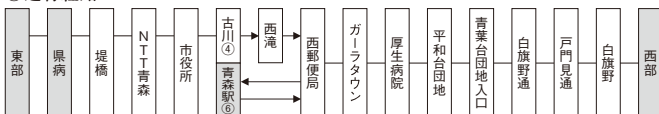

# 西バイパス線

♿印は13ページ参照

(古川～西部370円・約35分)

西部行				西部発			
発地	時刻	経由地	行先	発地	時刻	経由地	行先
東 部	6:55		西 部	西 部	♿ 6:49	新駅東口	青 森 駅
青 森 駅	♿ 8:42		〃	〃	♿ 7:18	〃	県 病
〃	♿ 11:47		〃	〃	♿ 8:45	〃	〃
東 部	12:55		〃	〃	♿ 9:18		青 森 駅
青 森 駅	♿ 14:32		〃	〃	♿ 13:02		〃
県 病	♿ 15:44		〃	〃	15:50		〃
東 部	17:05	新駅東口	〃	〃	17:05		県 病
青 森 駅	18:12	〃	〃				
〃	♿ 19:02		〃				
県 病	♿ 19:45	新駅東口	〃				

## ○運行経路