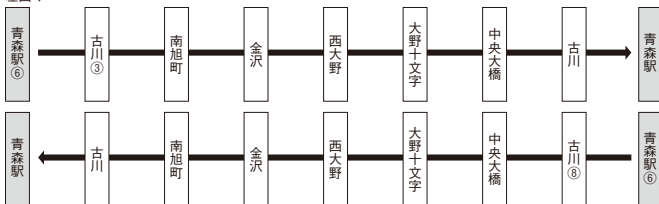

◎運行経路（青森駅⑥のりば）

## 大野循環線

左回り（青森駅⑥のりば・古川③のりば）				右回り（青森駅⑥のりば・古川⑧のりば）			
発 地	時 刻	西大野通過予定	行 先	発 地	時 刻	西大野通過予定	行 先
青森駅	6:45	7:00	青森駅	青森駅	17:45	18:09	青森駅
〃	7:30	7:48	〃				

◎運行経路

左回り

右回り