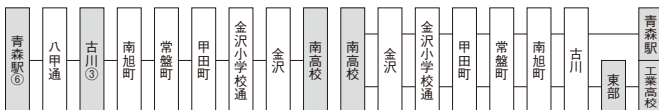

南高校線（南旭町経由）

印は13ページ参照

（青森駅～南高校240円・約30分）

南 高 校 行			南 高 校 発		
発 地	時 刻	行 先	発 地	時 刻	行 先
青 森 駅	7:40	南 高 校	南 高 校	7:15	工業高校前駅
〃	8:52	〃	〃	7:50	青 森 駅
〃	12:18	〃	〃	8:25	東 部 駅
しあわせプラザ	13:14	〃	〃	9:40	〃
青 森 駅	13:48	〃	〃	11:20	青 森 駅
〃	16:10	〃	〃	13:15	東 部 駅
〃	17:30	〃	〃	14:20	青 森 駅
〃	19:10	〃	〃	16:50	〃
			〃	17:30	〃
			〃	19:15	〃

◎運行経路（青森駅⑥のりば）