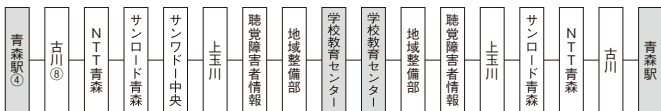

学校教育センター線

♿印は13ページ参照

(青森駅～学校教育センター400円・約35分)

青森駅発		青森駅行		
発地	時刻	発地	時刻	経由地
青森駅	♿ 7:43	学校教育センター	7:35	
〃	8:32	〃	♿ 8:45	
〃	♿ 11:47	〃	9:25	
〃	♿ 12:40	〃	♿ 12:45	
〃	♿ 16:37	〃	♿ 13:45	
〃	♿ 17:30	〃	♿ 17:20	
〃	♿ 18:30	〃	♿ 18:13	

◎運行経路（青森駅④のりば）

デイサービス 喜楽 (きらく)

第2 デイサービス 喜楽

営業日
月曜日～土曜日
(祝日も営業しています)

営業時間
8:00～17:00

お食事(手作り)
ポリウム満点
コーヒー・おやつ付で
なんと ¥500

癒し犬のトイフールドル
ヘルパー犬
働いています!

車いすのままて入浴できる機械浴
足マッサージ機/ウォーターベッド