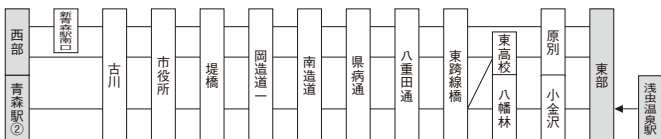

本線（東バイパス経由）

印は13ページ参照

| 東部行 | | | | 青森駅・西部行 | | | |
|-----|---------|-----|----|---------|----------------------|------|-----|
| 発地 | 時刻 | 経由地 | 行先 | 発地 | 時刻 | 経由地 | 行先 |
| 青森駅 | 印 9:40 | | 東部 | 東部 | 印 6:45 | | 青森駅 |
| 〃 | 印 10:00 | | 〃 | 浅虫温泉駅 | 急 7:30 東部通過(7:43) | | 〃 |
| 〃 | 12:20 | 東高校 | 〃 | 東部 | 印 7:55 | 東高校 | 〃 |
| 〃 | 印 13:05 | 〃 | 〃 | 〃 | 印 9:08 | | 〃 |
| 〃 | 印 13:20 | | 〃 | 〃 | 印 9:28 | 新駅南口 | 西部 |
| 〃 | 13:50 | 東高校 | 〃 | 〃 | 印 9:45 | 東高校 | 青森駅 |
| 〃 | 印 14:42 | | 〃 | 〃 | 11:20 | | 〃 |
| 〃 | 14:55 | 東高校 | 〃 | 〃 | 印 14:20 | | 〃 |
| 〃 | 印 16:25 | | 〃 | 〃 | 15:15 | | 〃 |
| 〃 | 印 17:00 | | 〃 | 〃 | 印 16:45 | | 〃 |
| 西部 | 17:55 | 東高校 | 〃 | 〃 | 印 17:10 | 東高校 | 〃 |
| 青森駅 | 印 18:10 | | 〃 | | | | |
| 西部 | 18:33 | 東高校 | 〃 | | | | |
| 青森駅 | 印 18:55 | | 〃 | | | | |

◎運行経路（青森駅②のりば）

※急印は急行便（停車バス停は36ページ参照）