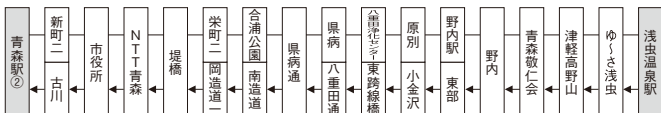

浅虫線（新町・県病経由）

♿印は13ページ参照（新青森駅東口～浅虫温泉駅820円・約60分）

浅虫温泉駅行			浅虫温泉駅発		
発地	時刻	行先	発地	時刻	行先
東青森	♿ 6:56	浅虫温泉駅	浅虫温泉駅	6:50	青森駅
青森	7:15	〃	〃	♿ 7:25	〃
〃	♿ 8:12	〃	〃	急 7:30	〃
〃	♿ 9:00	〃	〃	8:31	〃
〃	10:35	〃	〃	♿ 9:25	〃
〃	11:30	〃	〃	♿急 9:50	新青森駅東口
新青森東口	♿急 11:30	〃	〃	♿ 10:20	青森駅
青森	♿ 13:00	〃	〃	11:40	〃
〃	♿ 14:45	〃	〃	12:32	〃
新青森東口	♿急 14:58	〃	〃	♿急 12:55	新青森東口
青森	♿ 15:55	〃	〃	♿ 14:10	青森駅
〃	17:25	〃	〃	♿ 16:00	〃
〃	♿ 18:25	〃	〃	♿ 17:06	〃
〃	♿ 20:45	〃	〃	18:35	〃
			〃	♿ 19:30	〃

◎運行経路（青森駅②のりば）

※急印の停車バス停（浅虫温泉駅発 7:30 青森駅行きの停車バス停は36ページ参照）

築木館線（古川・県病・東高校経由）

（青森駅～築木館550円・約60分）

築木館行			青森駅行		
発地	時刻	行先	発地	時刻	行先
青森	♿ 8:20	築木館	築木館	♿ 7:10	青森駅
〃	♿ 12:15	〃	〃	♿ 9:15	〃
〃	♿ 15:47	〃	〃	♿ 13:12	〃
〃	♿ 17:40	〃	〃	♿ 16:40	〃