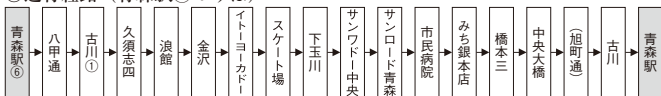

◎運行経路（左回り）

◎運行経路（右回り）

浪館・中央循環線

左回り（青森駅⑥のりば・古川①のりば）					
発地	時刻	トヨーカード通過予定	スケート場通過予定	市民病院通過予定	行先
青森駅	Ⓜ 9:45	10:17	10:21	10:37	青森駅
〃	Ⓜ 14:14	14:46	14:50	15:06	〃

◎運行経路（青森駅⑥のりば）

右回り（青森駅④のりば）					
発地	時刻	市民病院通過予定	スケート場通過予定	トヨーカード通過予定	行先
青森駅	Ⓜ 11:48	12:08	12:17	12:23	青森駅
〃	Ⓜ 15:40	16:00	16:09	16:15	〃