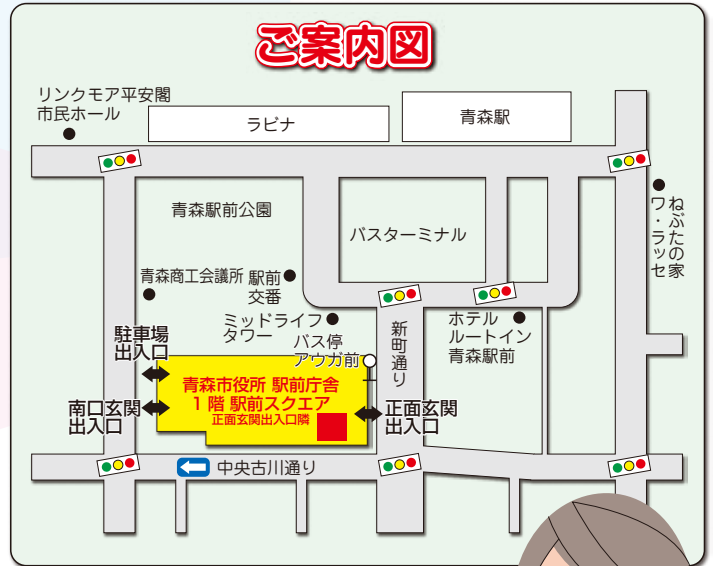

# うららマルシェ開催

福祉の店うららに出品中の事業所様のご協力により特別出張販売を開催します。

●開催期間

9月3日(月)～6日(木)

●開催時間

10:00～15:00

※出張販売は事業所により時間が異なります。

●開催場所

青森市役所 駅前庁舎 1階  
駅前スクエア (正面玄関出入口隣)