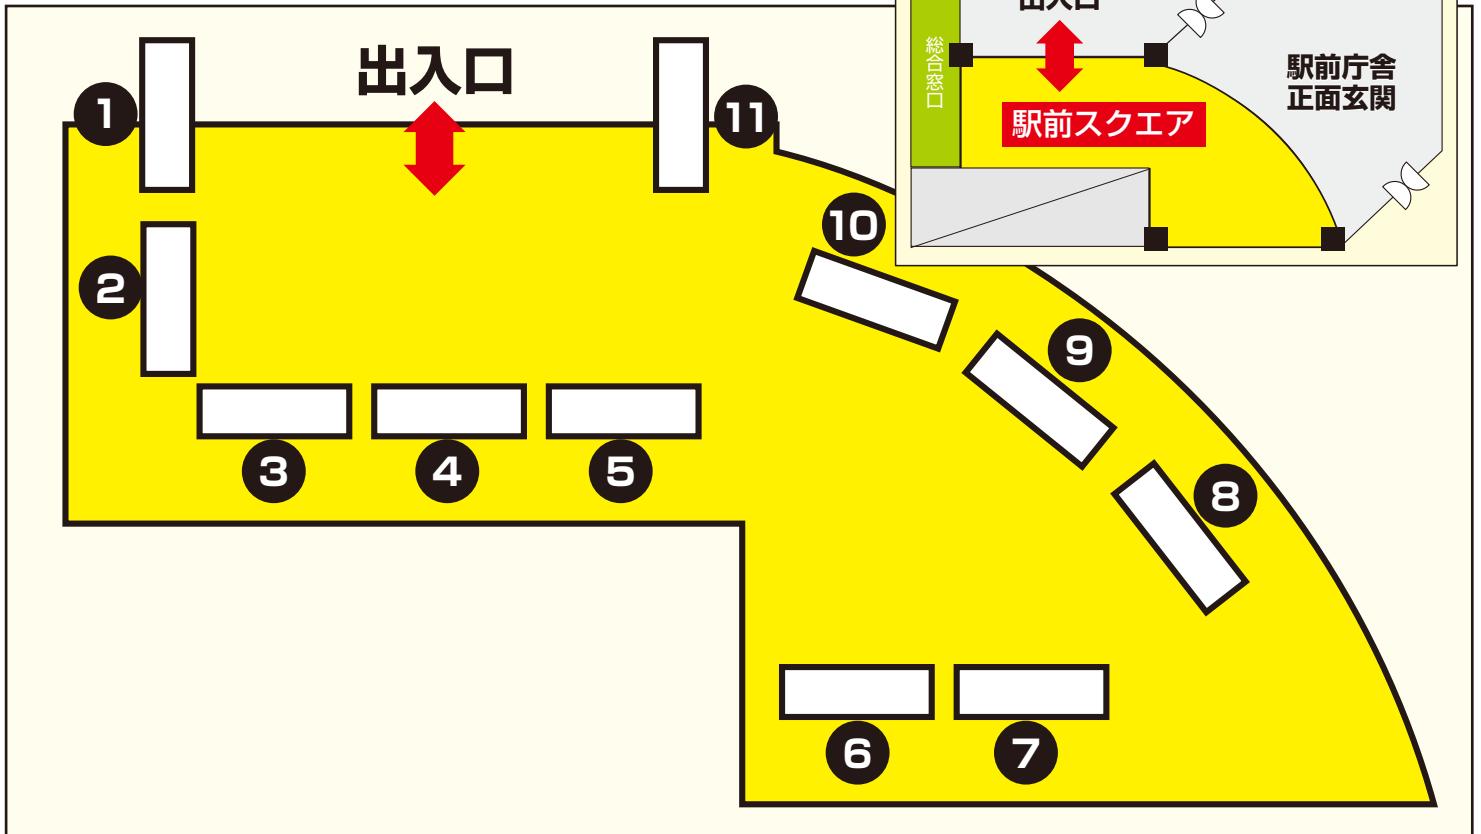

9月5日(水)	
1	ここと作業所 10:00~12:00 牛乳パック帽子、ヒパソ(靴、ヒパソップ)
2	地域サービスセンター SANNet 10:30~15:00 ヒーバー、アクセサリー、ブルー
3	NPO 法人マンマ夢中 CLUB 11:00~13:00 お弁当、ごぼう茶
4	やましろ作業所/ハートフレンド 10:00~15:00 ちゅいーる、スノーポール、コースター(こざん刺し)
5	ドアドアらうんど・青森 10:00~15:00 クッキー、ポストカード、缶/バッグ
	特定非営利活動法人「夢の里」 10:00~11:30 ケーキ、クッキー
6	福祉ショップ西部 12:00~15:00 野菜、漬物、パウンドケーキ
8	ハートスポット 10:00~15:00 藍染類、こざん刺し類、スイーツデコ
9	青森コロニーセンター 10:00~15:00 めだか水槽(大)(小)、アクリルたわし
10	WaiWai はうすコスモス 10:00~15:00 エコクラフト・かご、エコクラフト・バッグ、手拭
11	青森福祉支援プラザ 10:00~12:00 こざんヘアゴム、こざんブローチ、野菜

9月6日(木)	
1	特定非営利活動法人「夢の里」 10:00~11:30 ケーキ、クッキー
	福祉ショップ西部 12:00~15:00 野菜、漬物、パウンドケーキ
2	WaiWai はうすコスモス 10:00~15:00 エコクラフト・かご、エコクラフト・バッグ、手拭
3	ハーモニー作業所 10:00~14:00 まな板、カッティングボード、ウッドカー
4	ハートスポット 10:00~15:00 藍染類、こざん刺し類、スイーツデコ
5	夢香房すてっぴ/月見野作業所 10:30~14:00 パン、アイス、焼き菓子
10	青森コロニーセンター 10:00~15:00 めだか水槽(大)(小)、アクリルたわし
11	フレンドワークぼんじゅ 10:00~13:00 こざん刺し(ボーチ、小物、バッグ)

出店事業所配置ご案内図