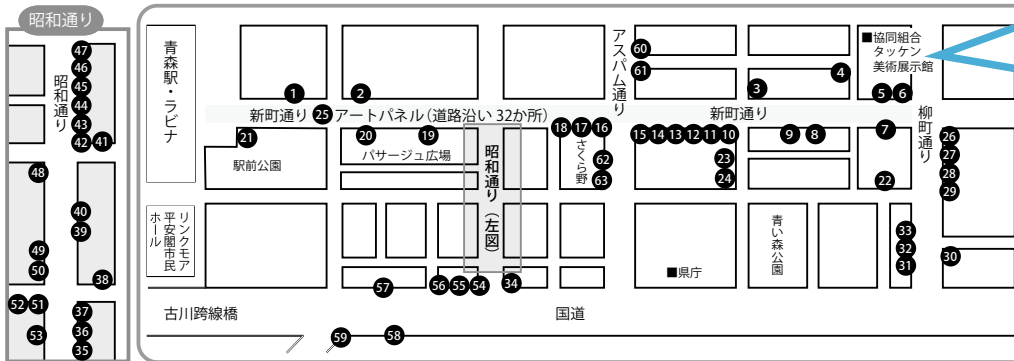

## 「版画の街・あおもり」街中が版画ギャラリー

- 期間・会場**
- 2/1(水)～28(火) 中心商店街各店舗
  - 2/10(金)～23(木) 中央・東部・戸山市民センター
  - 2/11(土)～23(木) 油川・西部市民センター、中世の館
  - 3/1(水)～31(金) 新町アートパネル(32か所)

小学生の版画作品を各店舗に展示！

実行委員会スタッフ

「第35回棟方志功賞版画展」に応募された児童が制作した版画作品を、中心商店街の各店舗・新町アートパネルや市民センターなどに展示します。  
問 実行委員会事務局（青森市文化観光振興財団内、☎017-773-7304）

**第35回 棟方志功賞版画展**  
 時 2/4(土)～6(月)  
 10:00～17:00  
 ※初日のみ12:00～  
 所 協同組合タッケン美術展示館  
 因 市内小・中学校、高校、特別支援学校の児童・生徒の入賞作品を展示

新町商店街振興組合			柳町商店街振興組合			昭和通り振興会			国道古川振興会																																																																												
1 お食事処おさない	15 みちのく銀行 青森支店	26 中三青森サテライト店	34 青森銀行 古川支店	48 フクシスポーツ	56 青い森信用金庫 古川支店	2 電器屋I KO	16 成田本店 新町店	27 レスタウランテ グラナダ	35 津軽海鮮いなせ	49 修理工房さとう	57 青森まちなか温泉	3 野村證券 青森支店	17 さくら野百貨店 青森本店	28 津軽塗 恵比須屋	36 おおはし珈琲	50 渡辺時計店	58 おはぎや	4 赤い林檎	18 甘精堂本店	29 ラブリーミュージックスタジオ	37 True	51 Photo Studio FARUSU	59 天狗造花店	5 日専連ホールディングス	19 パサーージュ広場	30 七輪焼肉・ホルモン 新世界	38 ヘア&ブライダルアミューズ	52 青森古川一郵便局	6 青森中央学院大学サテライトキャンパス	20 おきな屋 新町店	31 五代目 蕎麦処 柿崎	39 イクロス	53 味の札幌 大西	アスパム通り振興会	7 喫茶クレオパトラ	21 大黒寿司	32 千ーちんだ	40 ボン美容室	54 海さんざりや〜まんまる	60 REGAL SHOES	8 文明堂補聴器	22 下新町駐車場	33 こうさかや精肉	41 ナンデモヤ	55 セブイレブ 青森古川一丁目店	61 カレーパーラーいしげえ	9 秋田銀行 青森支店	23 東奥日報社		42 フルフィリングストレッチ		62 プティックあしや	10 青森銀行 新町支店	24 日本原燃		43 ヘアクラブ クララ		63 ヤクルト新町センター	11 リケン洋食器店	25 アートパネル(32か所)		44 エパメール			12 ファッション・イン 甲州屋			45 シルクロード				13 赤とんぼ			46 cut shop schön				14 SMBC日興証券 青森支店			47 やきとり直			

## 福祉・保育・医療のしごと相談フェスタ

▲申込みはこちら

時 3月4日(土) 13:30～16:30(受付12:40～)  
 所 東奥日報新町ビルNew'sホール催事場D(3階)  
 因 福祉・保育・医療の仕事に興味のあるかた・就職を希望しているかたを対象に個別相談を実施。その他介護職員によるトークセッションや福祉機器・介護ロボット展示コーナー等あり。  
 申 2月24日(金)までに、電話または左記二次元コードで、青森県福祉人材センター(☎017-777-0012、HP<http://www.aosyakyo.or.jp>)へ