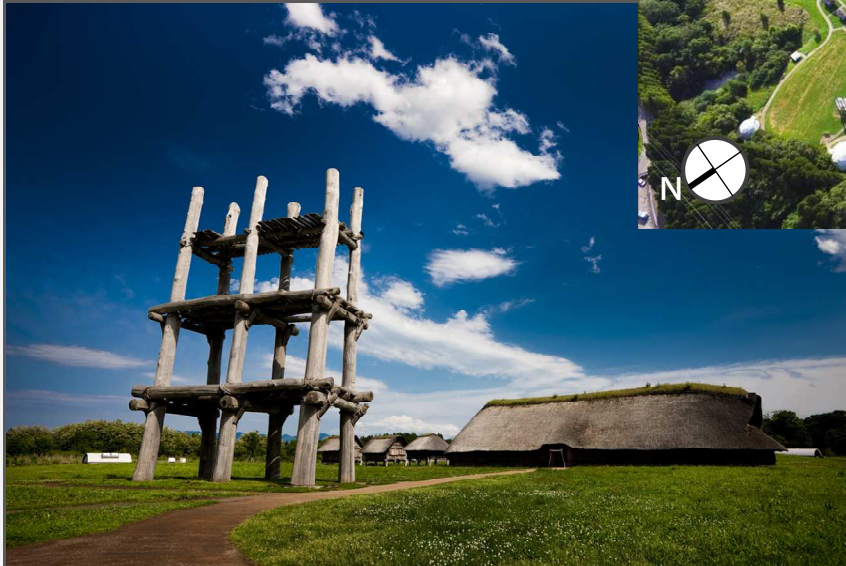

景観形成重点地区 ①

三内丸山遺跡地区

特別史跡 三内丸山遺跡周辺

三内丸山遺跡の写真

↓ 三内丸山遺跡 主要な視点場周辺

↑ 三内丸山遺跡 上空から