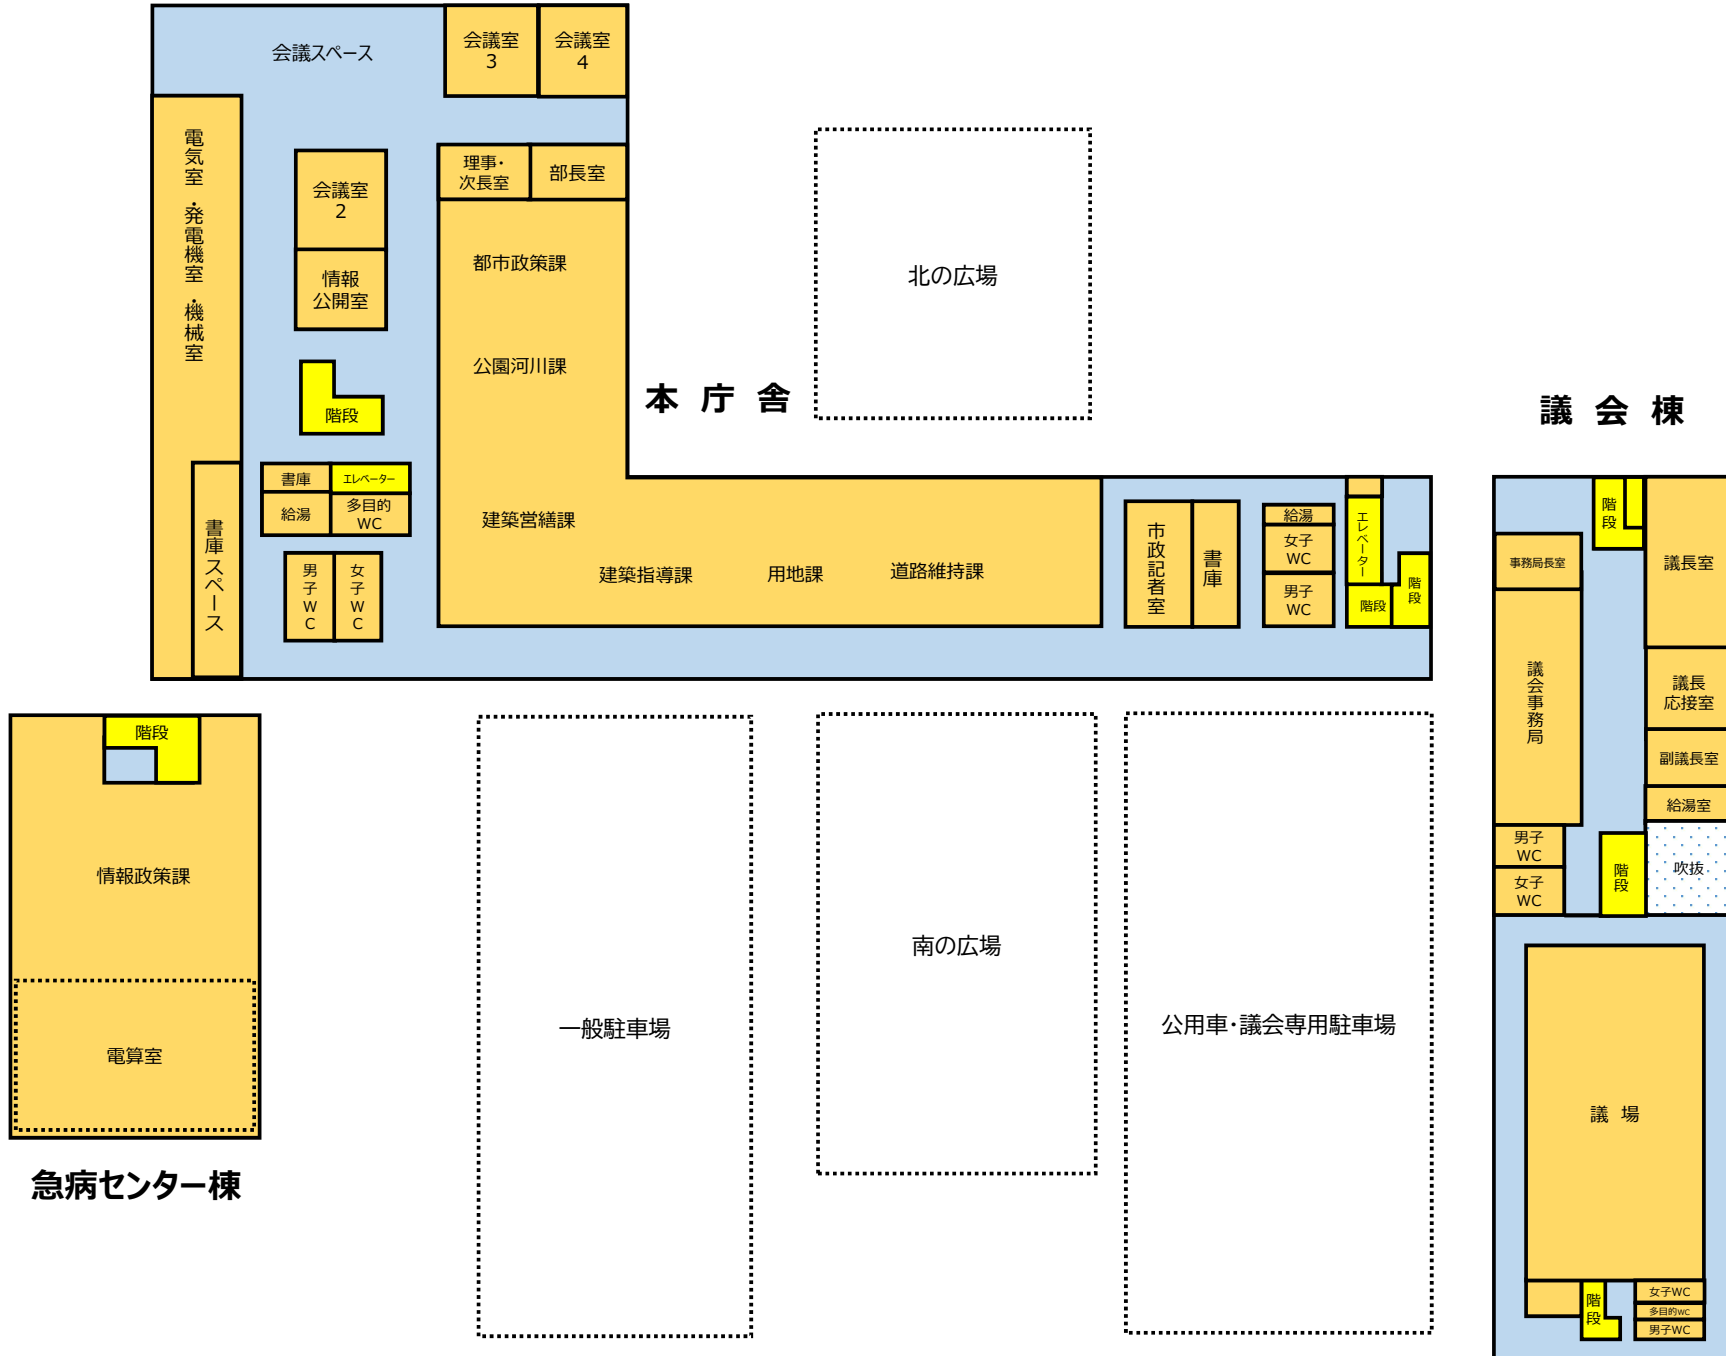

# 青森市役所本庁舎・議会棟・急病センター棟 1階

# 青森市役所本庁舎・議会棟・急病センター棟 2階

# 議会棟 4階

## 議会棟