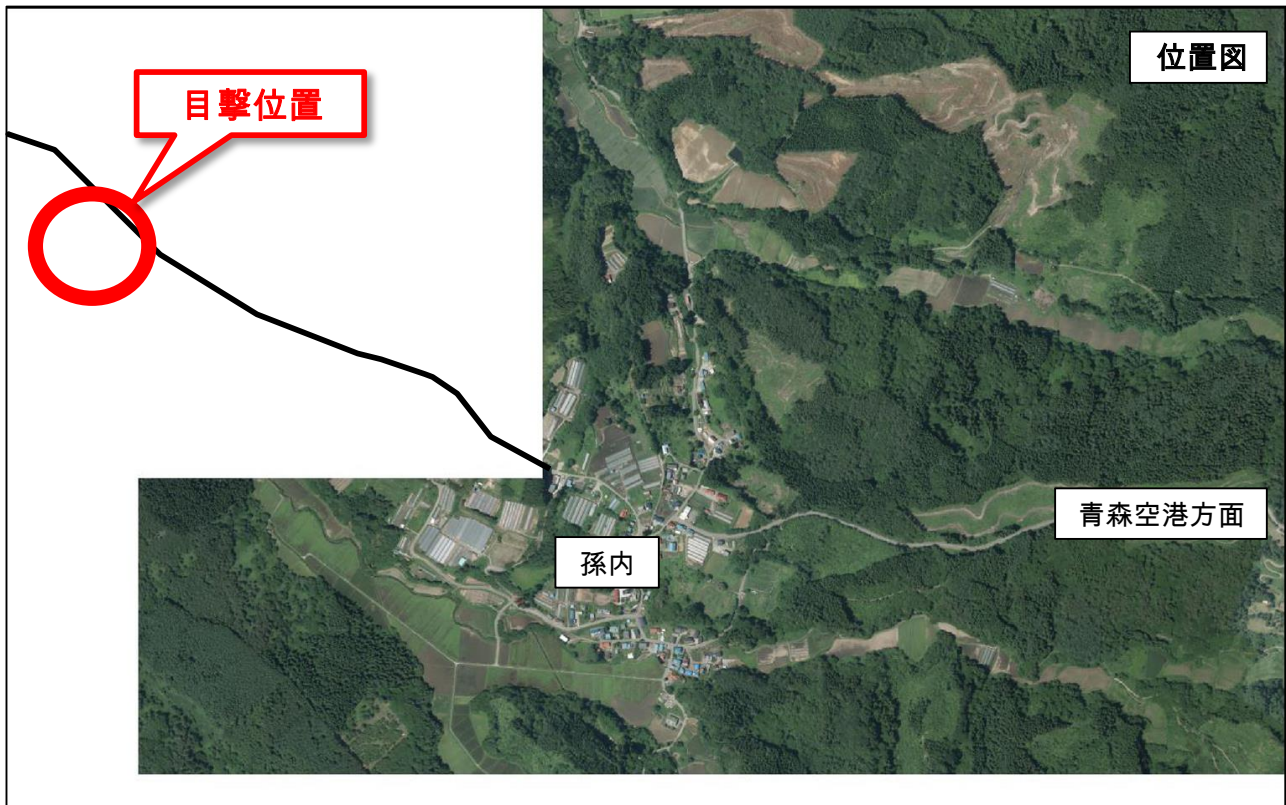

クマに注意!

令和5年6月22日、孫内字山科でクマの足あとが発見されました。

クマを見かけた場合、または、足あとなどを発見した場合は、ただちに下記までご連絡ください。

なお、生ゴミなどは絶対に戸外に放置しないでください。エサとなって、クマを近くまでおびき寄せてしまう可能性があります。

青森市のクマ情報は、下記URLもしくは右のQRコードからご確認ください。

<http://www.city.aomori.aomori.jp/kankyo-seisaku/shiseijouhou/matidukuri/kankyou-torikumi/tyozyuraisaku/kuma-jouhou.html>

●状況

6月22日（木）

畑で昨日まではなかったクマの足あとを発見した。被害はなし。

(連絡先)

青森市 環境政策課 TEL 718-0293

青森警察署 地域課 TEL 723-0110 内線310