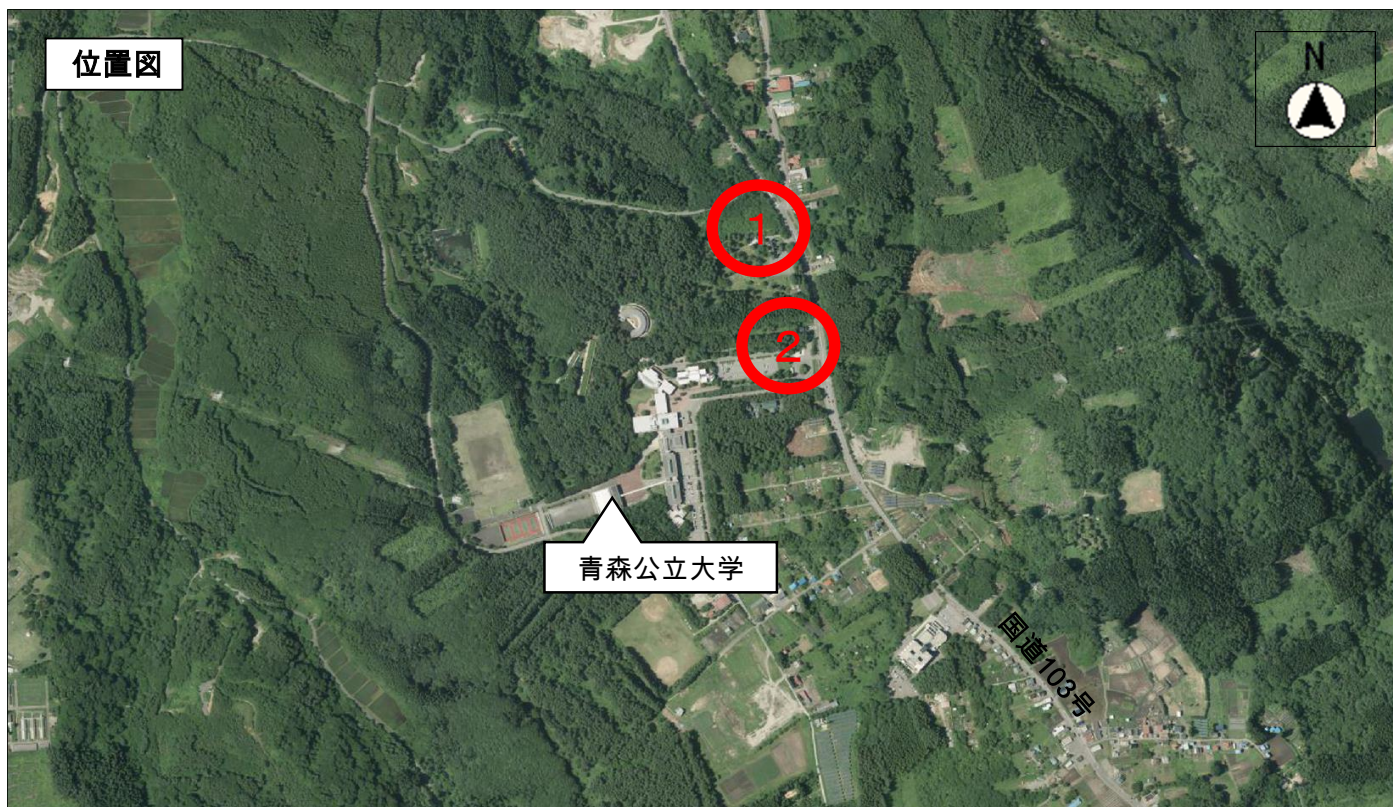

# クマに注意!

令和5年8月23日、青森公立大学周辺  
(雲谷字山吹) でクマの目撃情報がありました。

クマを見かけた場合、または、足あとなどを発見した場合は、ただちに下記までご連絡ください。

なお、生ゴミなどは絶対に戸外に放置しないでください。エサとなって、クマを近くまでおびき寄せてしまう可能性があります。

青森市のクマ情報は、下記URLもしくは右のQRコードからご確認ください。

<http://www.city.aomori.aomori.jp/kankyo-seisaku/shiseijouhou/matidukuri/kankyou-torikumi/tyozyuraisaku/kuma-jouhou.html>

## ●状況

- ①8月23日(水) 7:40頃 子グマ1頭を目撃。被害情報なし。
- ②8月23日(水) 7:55頃 クマ1頭を目撃。被害情報なし。