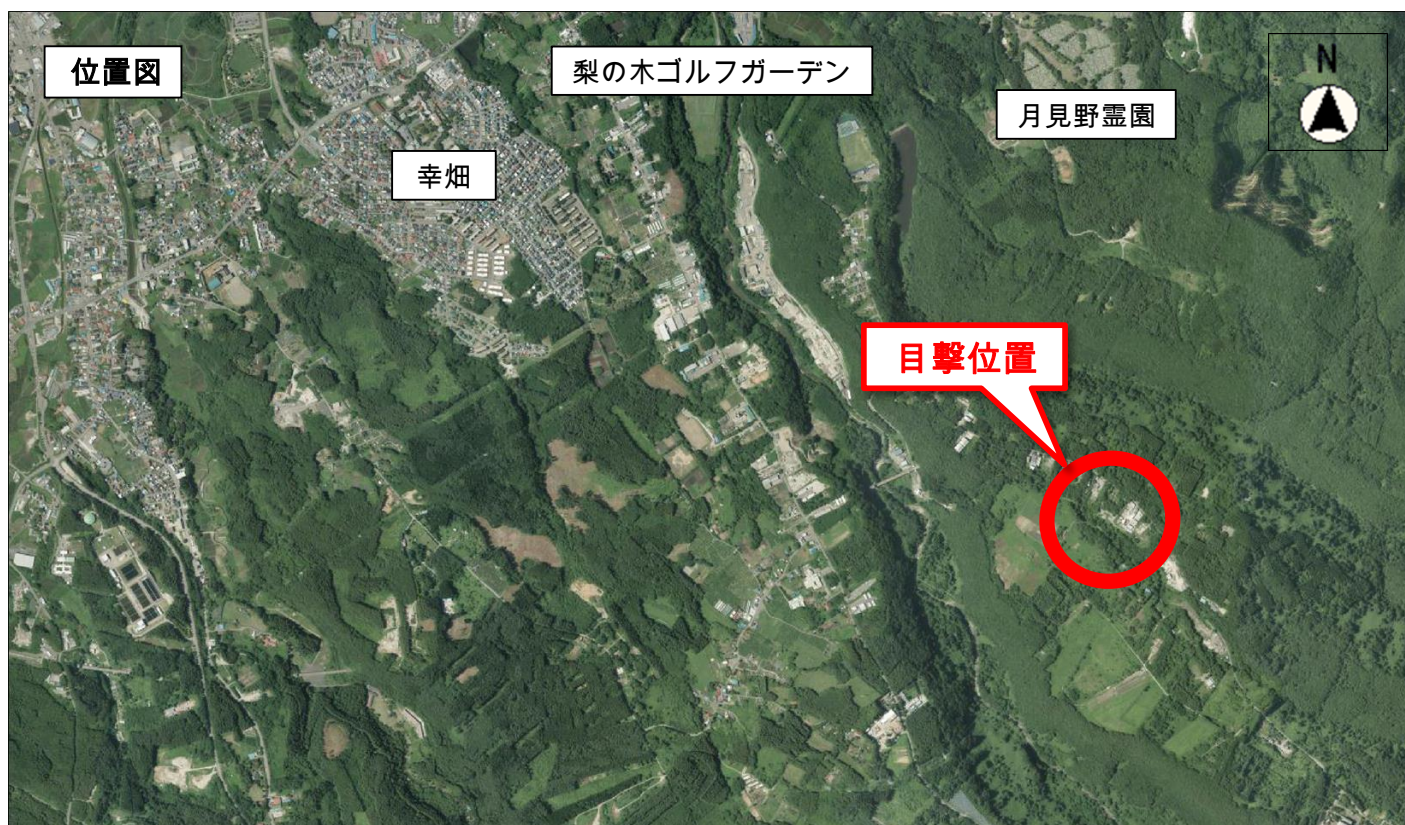

クマに注意!

令和5年8月2日、駒込字深沢でクマの目撃情報がありました。

クマを見かけた場合、または、足あとなどを発見した場合は、ただちに下記までご連絡ください。

なお、生ゴミなどは絶対に戸外に放置しないでください。エサとなって、クマを近くまでおびき寄せてしまう可能性があります。

青森市のクマ情報は、下記URLもしくは右のQRコードからご確認ください。

<http://www.city.aomori.aomori.jp/kankyo-seisaku/shiseijouhou/matidukuri/kankyou-torikumi/tyozyuraisaku/kuma-jouhou.html>

●状況

8月2日(水) 20:05頃

旧梨の木清掃工場へ向かう道路上でクマ1頭を目撃。被害はなし。

(連絡先)

青森市 環境政策課 TEL 718-0293

青森警察署 地域課 TEL 723-0110 内線310