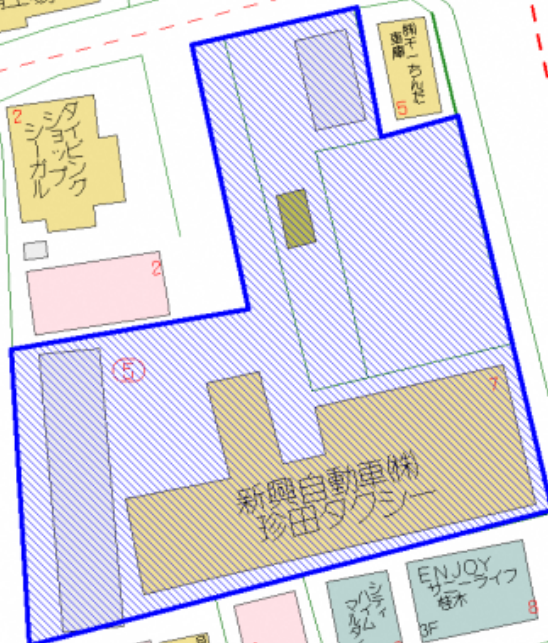

イオオ野
入和団地

東経: 140° 45' 24.13"
北緯: 40° 48' 26.00"
縮尺: 1/1,000

桂木4丁目

スポット
青森店

シャーマン
ローレル

珍田自動車
整備工場

シヤ
イカル
ブク

新興自動車株式会社
珍田タクシー

マーレナ
駐車場

シャーマン
セントリビエ

青森県青森市桂木

20m

(座標値種別：測量成果)

-6694.095

-6819.095 (座標値種別：測量成果)

(注) 国土交通省国土地理院が公表した座標補正パラメータ(touhokutaiheiyouuki2011.par)による修正がされています。

地番区域見出し
 大字浦町字奥野
 桂木4丁目

請求部分	所在	青森市桂木四丁目				地番	5番7			
出力縮尺	1/500	精度区分	甲一	座標系番号又は記号	X	分類	地図(法第14条第1項)国調法19-5指定		種類	土地区画整理所在図
作成年月日					備付年月日(原図)	平成8年7月10日			補記事項	