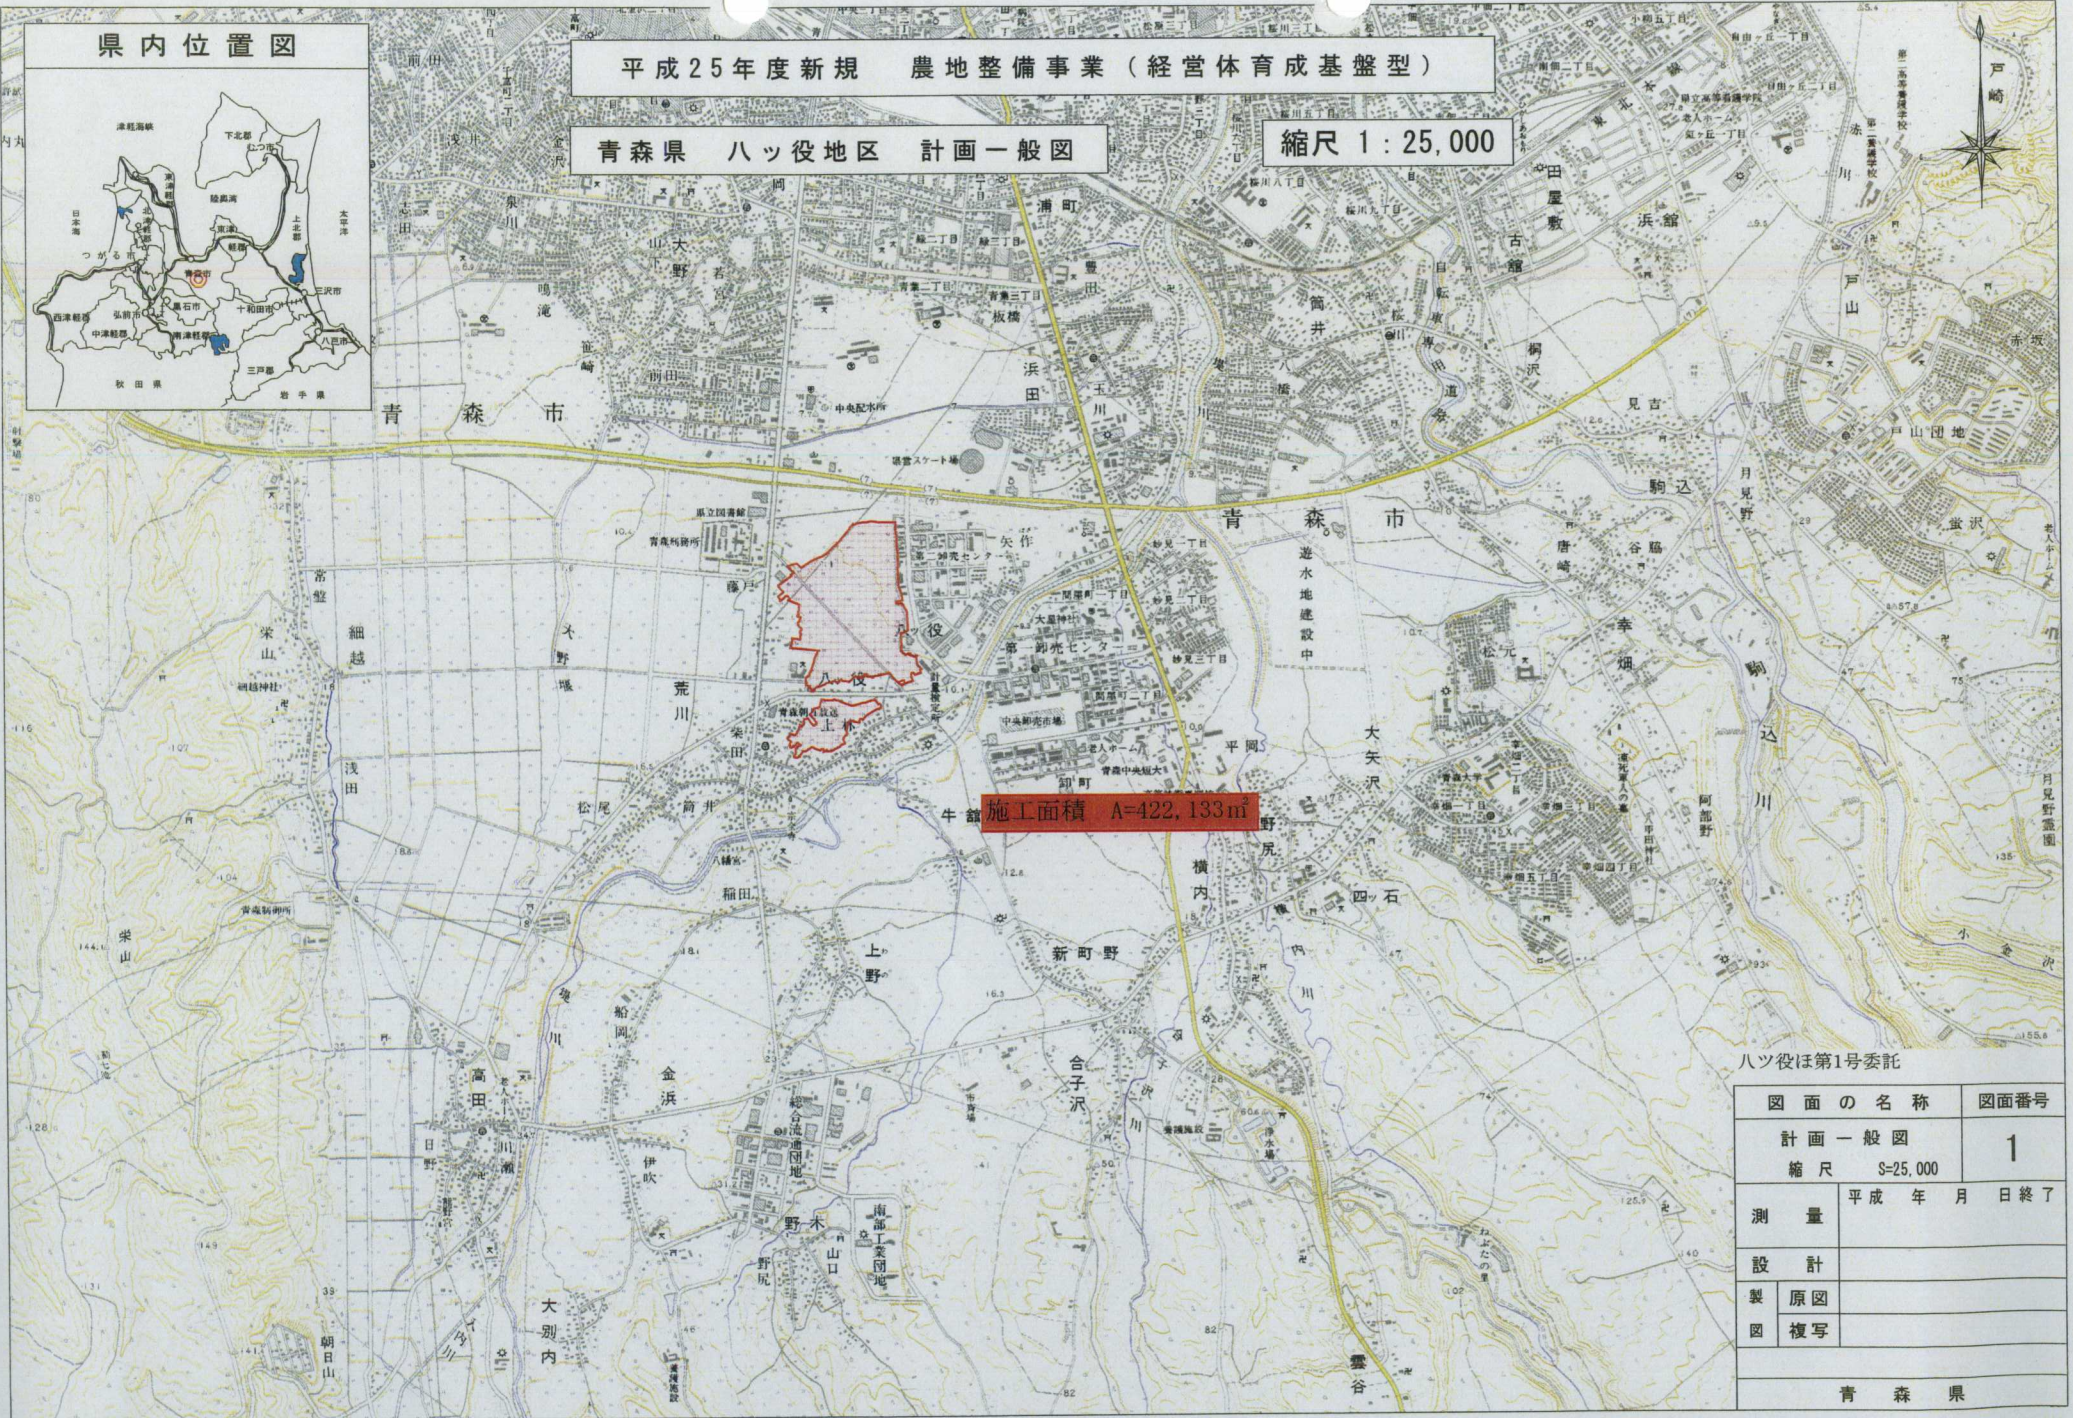

県内位置図

平成25年度新規 農地整備事業（経営体育成基盤型）

青森県 八ッ役地区 計画一般図

縮尺 1 : 25,000

八ッ役は第1号委託

図面の名称		図面番号
計画一般図		1
縮尺 S=25,000		
測量	平成 年 月 日 終了	
設計		
製図	原図	
	複写	
青森県		