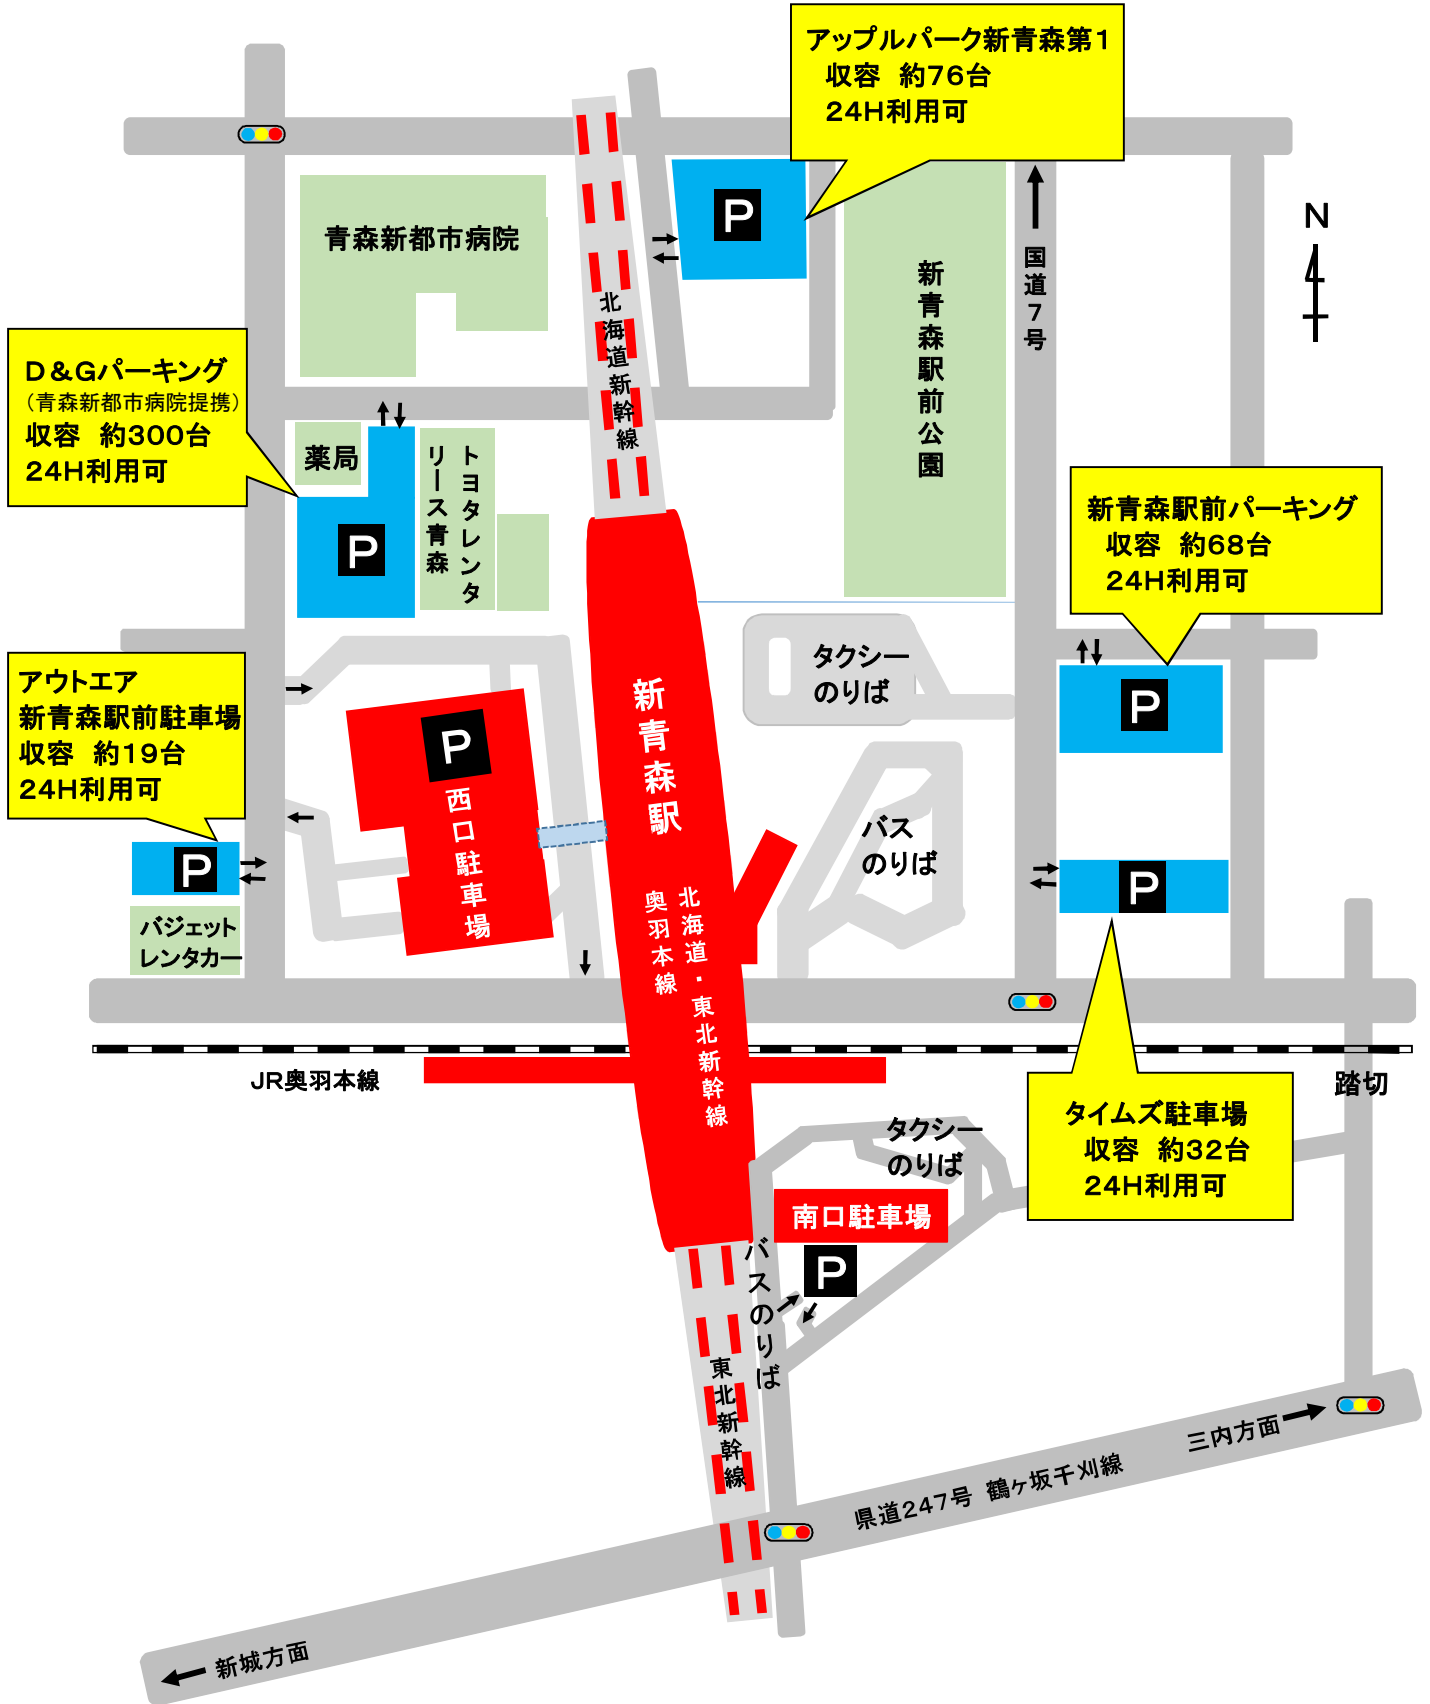

新青森駅周辺駐車場ののお知らせ

新青森駅西口・南口駐車場の
空き台数情報、駐車料金は、
こちらから