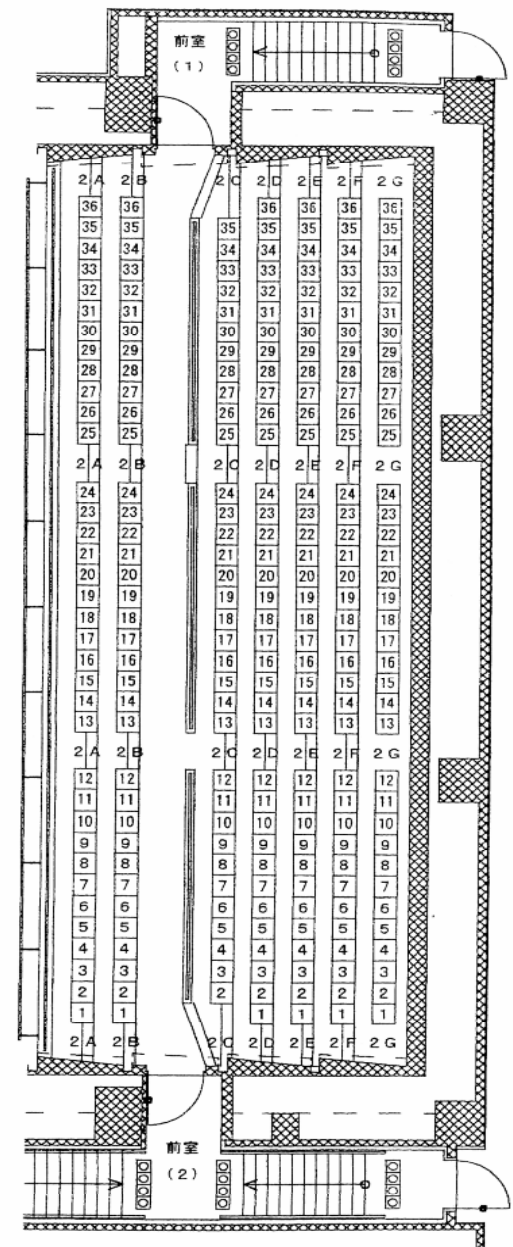

舞台奥行 12.5m

仮設スピーカー台有り

(823名)

1階客席 (573名)

2階客席 (250名)